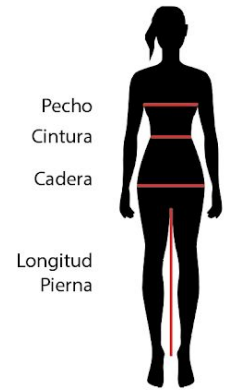

Guia de tallas / Size Charts

Hombre	Pecho (cm)	Cintura (cm)	Cadera (cm)	Pierna (longitud cm)	Pierna Short (longitud cm)
XS /28	95 - 99	85 - 89	99 - 104	84	XS /28 78
S /30	100 - 104	90 - 94	105 - 109	84	S /30 78
M /32	105 - 109	95 - 99	110 - 114	85	M /32 79
L /34	110 - 114	100 - 104	115 - 119	85	L /34 79
XL /36	115 - 118	105 - 108	120 - 124	86	XL /36 80
XXL /38	119 - 123	109 - 113	125 - 129	86	XXL /38 80
3XL /40	124 - 129	114 - 119	130 - 134	87	3XL /40 81
4XL	130 - 136	120 - 126	139 - 144	88	
5XL	138 - 144	128 - 134	145 - 149	89	
6XL	145 - 149	135 - 139	150 - 154	89	
8XL	150 - 154	140 - 145	155 - 159		
10XL	155 - 160	145 - 150	160 - 164		

Mujer	Pecho (cm)	Cintura (cm)	Cadera (cm)	Pierna (longitud cm)
XXS /34	80 - 83	70 - 73	92 - 95	77
XS /36	84 - 87	74 - 77	96 - 99	78
S /38	88 - 91	78 - 81	100 - 103	79
M /40	92 - 95	82 - 85	104 - 107	80
L /42	96 - 99	86 - 89	108 - 111	81
XL /44	100 - 103	90 - 93	112 - 115	81
XXL /46	104 - 108	94 - 98	116 - 119	81
3XL /48	109 - 111	99 - 101	120 - 123	81

*Guía de tallas orientativa. Puede haber variaciones con las medidas.