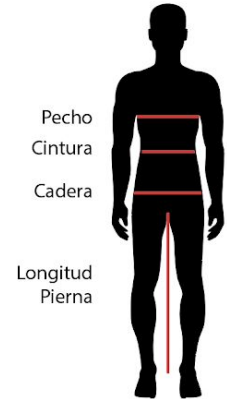

Guia de tallas / Size Charts

Hombre	Pecho (cm)	Cintura (cm)	Cadera (cm)	Pierna (longitud cm)	Pierna Short (longitud cm)
XS /28	95 - 99	85 - 89	99 - 104	84	XS /28 78
S /30	100 - 104	90 - 94	105 - 109	84	S /30 78
M /32	105 - 109	95 - 99	110 - 114	85	M /32 79
L /34	110 - 114	100 - 104	115 - 119	85	L /34 79
XL /36	115 - 118	105 - 108	120 - 124	86	XL /36 80
XXL /38	119 - 123	109 - 113	125 - 129	86	XXL /38 80
3XL /40	124 - 129	114 - 119	130 - 134	87	3XL /40 81
4XL	130 - 136	120 - 126	139 - 144	88	
5XL	138 - 144	128 - 134	145 - 149	89	
6XL	145 - 149	135 - 139	150 - 154	89	
8XL	150 - 154	140 - 145	155 - 159		
10XL	155 - 160	145 - 150	160 - 164		

Mujer	Pecho (cm)	Cintura (cm)	Cadera (cm)	Pierna (longitud cm)
XXS /34	80 - 83	70 - 73	92 - 95	77
XS /36	84 - 87	74 - 77	96 - 99	78
S /38	88 - 91	78 - 81	100 - 103	79
M /40	92 - 95	82 - 85	104 - 107	80
L /42	96 - 99	86 - 89	108 - 111	81
XL /44	100 - 103	90 - 93	112 - 115	81
XXL /46	104 - 108	94 - 98	116 - 119	81
3XL /48	109 - 111	99 - 101	120 - 123	81

*Guía de tallas orientativa. Puede haber variaciones con las medidas.