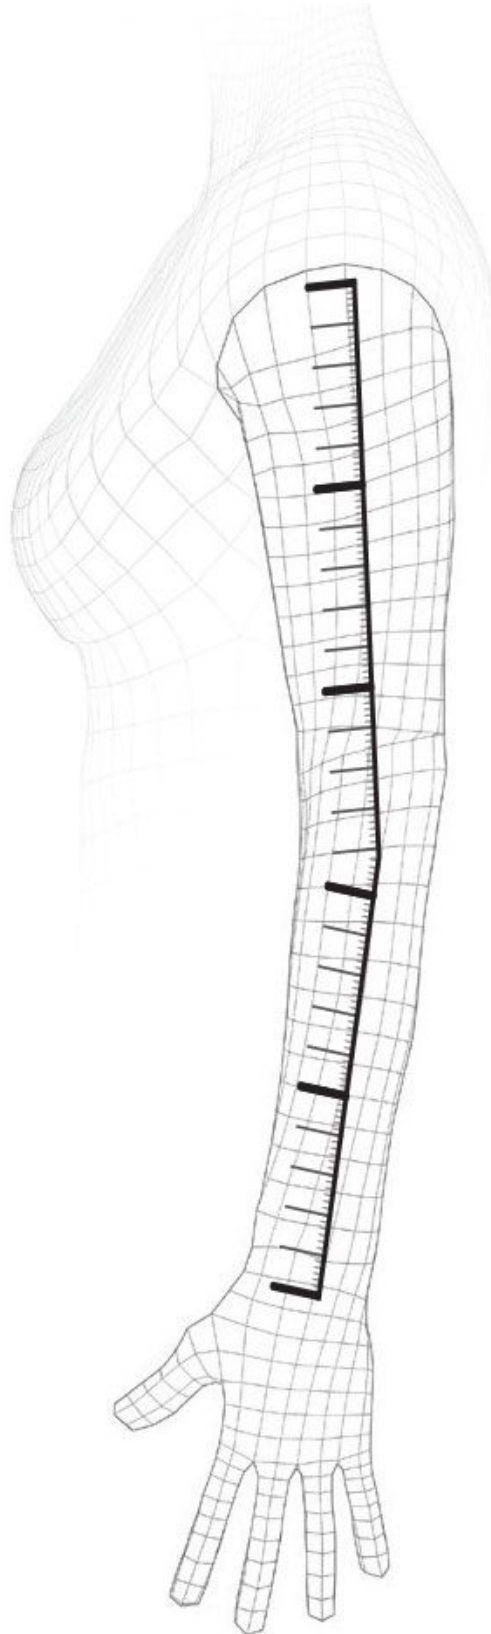

ESTATURA BAJA

Tallas especiales: Dainese ha desarrollado tallas especiales para personas cuya altura está fuera de los parámetros estándar. Compruebe la tabla para encontrar la talla correspondiente.

Estatura baja	Estatura estándar	Pecho (cm)	Busto (cm)	Cintura (cm)	Cadera (cm)	Altura (cm)	Entrepierna (cm)	Manga (cm)
21	40 / 42	78 / 82	82 / 86	64 / 68	88 / 92	154,5 / 157,5	70,5 / 72	50 / 51,5
22	44	84 / 88	88 / 92	70 / 74	94 / 98	159 / 160	73 / 74	52 / 54
23	46 / 48	90 / 94	94 / 98	76 / 80	100 / 104	163,5 / 167,5	74,5 / 75,5	54,5 / 55,5
24	50	96 / 100	100 / 104	82 / 86	106 / 110	168 / 170	76 / 77	56 / 57
25	52 / 54	102 / 106	106 / 110	88 / 92	112 / 116	170,5 / 171,5	76 / 77	57 / 58
26	56	108 / 112	112 / 116	94 / 98	118 / 122	172 / 173	76 / 77	57 / 58

Estatura alta	Estatura estándar	Pecho (cm)	Busto (cm)	Cintura (cm)	Cadera (cm)	Altura (cm)	Entrepierna (cm)	Manga (cm)
82	40 / 42	78 / 82	82 / 86	62 / 66	88 / 92	168,5 / 171,5	80,5 / 82	56 / 57,5
88	44	84 / 88	88 / 92	68 / 72	94 / 98	173 / 174	83 / 84	58 / 60
94	46 / 48	90 / 94	94 / 98	74 / 78	100 / 104	177,5 / 181,5	84,5 / 85,5	61,0 / 61,5
100	50	96 / 100	100 / 104	80 / 84	106 / 110	182 / 184	86 / 87	62 / 63
106	52 / 54	102 / 106	106 / 110	86 / 90	112 / 116	184,5 / 185,5	86 / 87	63 / 64
112	56	108 / 112	112 / 116	92 / 96	118 / 122	186 / 187	86 / 87	63 / 64

La medida de la parte interior de la pierna es la distancia entre la entrepierna y el suelo. Es la distancia entre la parte más baja del tronco y las plantas de los pies, medida estando de pie, derecha, con los pies ligeramente separados y el peso del cuerpo repartido por igual en ambas piernas.

Women Bikers Zone

Primera tienda exclusiva para mujeres moteras®

Web: wbz.es

WBZ Store: Paseo Virgen del Puerto, 65, 28005, Madrid, España

CÓMO MEDIRSE: BRAZO - longitud de la manga

Es la distancia entre la parte exterior del hombro (húmero) y la muñeca cuando el brazo está relajado.