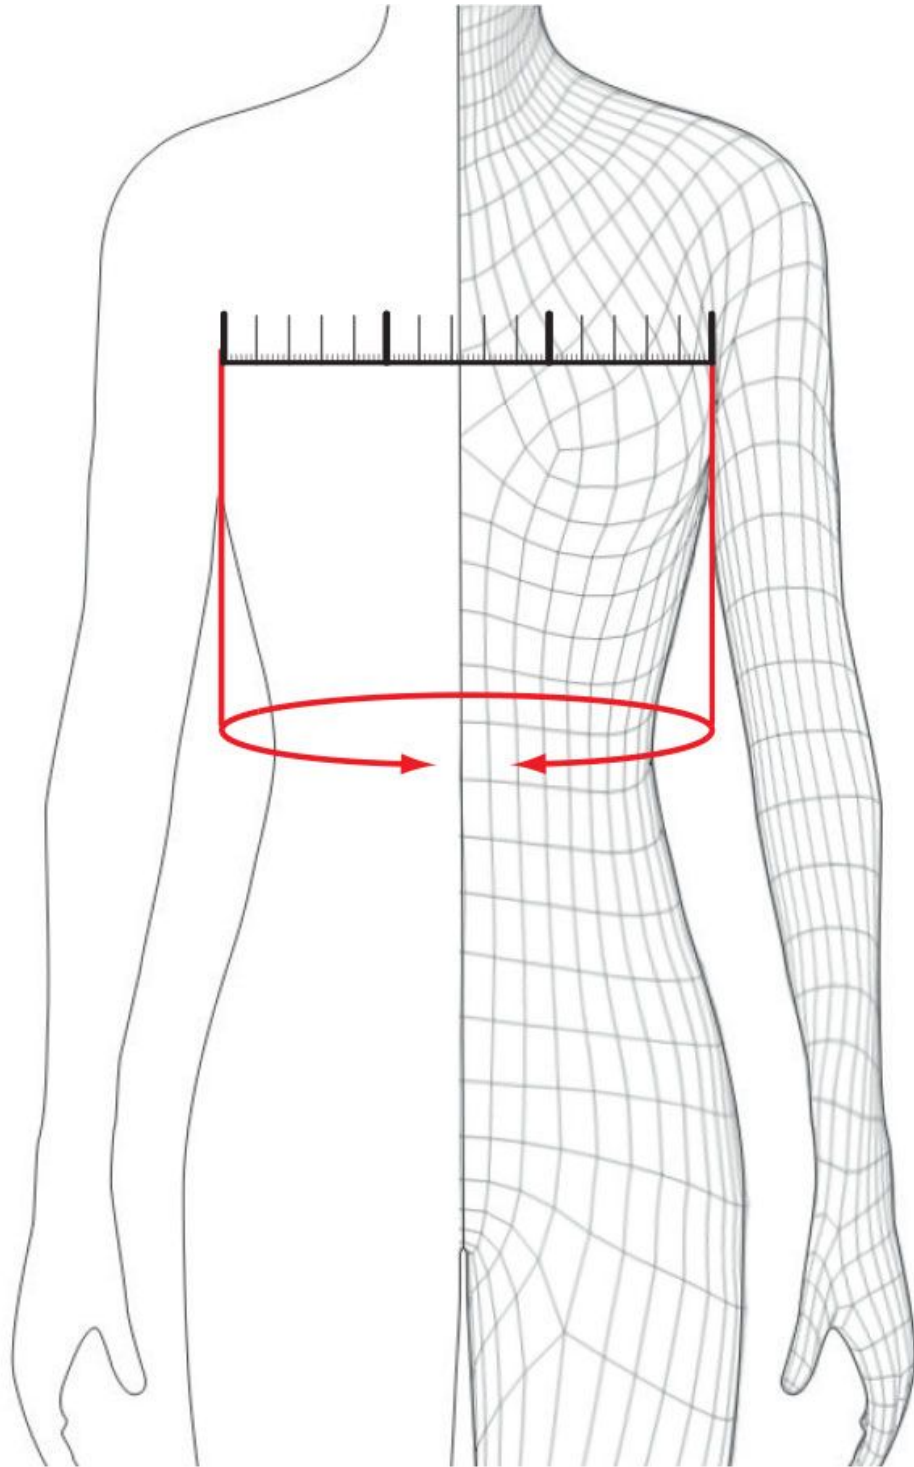

Estatura alta	Estatura estándar	Pecho (cm)	Busto (cm)	Cintura (cm)	Cadera (cm)	Altura (cm)	Entrepierna (cm)	Manga (cm)
82	40 / 42	78 / 82	82 / 86	62 / 66	88 / 92	168,5 / 171,5	80,5 / 82	56 / 57,5
88	44	84 / 88	88 / 92	68 / 72	94 / 98	173 / 174	83 / 84	58 / 60
94	46 / 48	90 / 94	94 / 98	74 / 78	100 / 104	177,5 / 181,5	84,5 / 85,5	61,0 / 61,5
100	50	96 / 100	100 / 104	80 / 84	106 / 110	182 / 184	86 / 87	62 / 63
106	52 / 54	102 / 106	106 / 110	86 / 90	112 / 116	184,5 / 185,5	86 / 87	63 / 64
112	56	108 / 112	112 / 116	92 / 96	118 / 122	186 / 187	86 / 87	63 / 64

VAQUEROS

CINTURA (cm)	74-76	79-82	84-87	89-92	94-97	100-102	105-107	110-112	115-117	120
PULGADAS	26-27	28-29	30-31	32-33	34-35	36-37	38-39	40-41	42-43	44
TALLA	44	46	48	50	52	54	56	58	60	62

Women Bikers Zone

Primera tienda exclusiva para mujeres moteras®

Web: wbz.es

WBZ Store: Paseo Virgen del Puerto, 65, 28005, Madrid, España

CÓMO MEDIRSE: PECHO - circunferencia del pecho

La circunferencia del pecho para mujeres se mide justo por encima de la circunferencia del busto.

Women Bikers Zone

Primera tienda exclusiva para mujeres moteras®

Web: wbz.es

WBZ Store: Paseo Virgen del Puerto, 65, 28005, Madrid, España

CÓMO MEDIRSE: BUSTO - circunferencia del busto

La circunferencia del busto es la circunferencia horizontal más grande y se toma estando de pie, derecha y respirando normalmente. La cinta de medir debe estar situada horizontalmente debajo de las axilas pasando por el busto en su zona más grande.