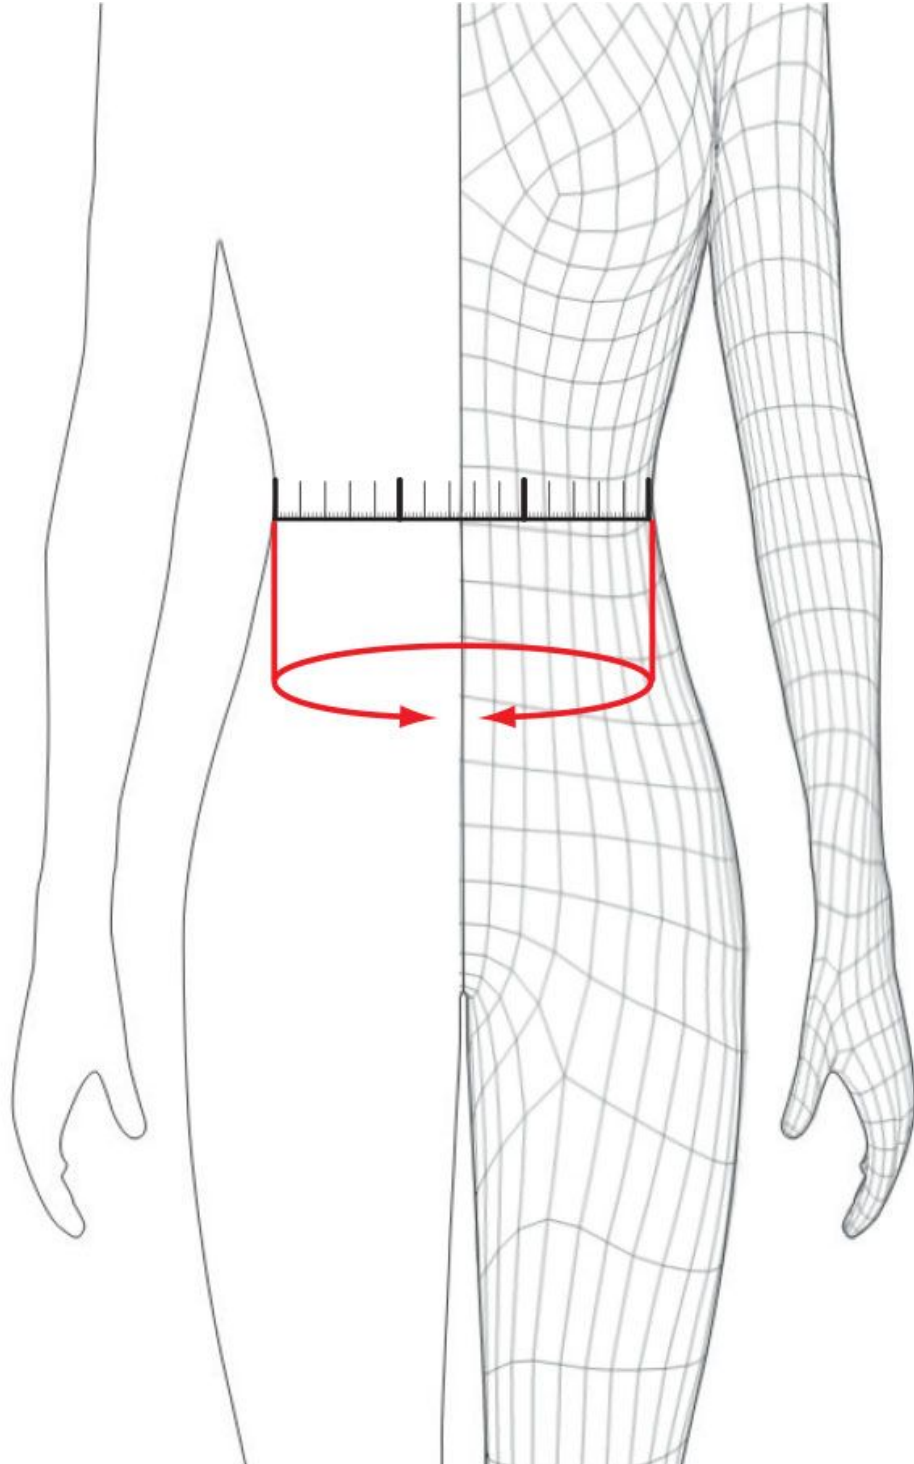

Women Bikers Zone

Primera tienda exclusiva para mujeres moteras®

Web: wbz.es

WBZ Store: Paseo Virgen del Puerto, 65, 28005, Madrid, España

CÓMO MEDIRSE: BUSTO - circunferencia del busto

La circunferencia del busto es la circunferencia horizontal más grande y se toma estando de pie, derecha y respirando normalmente. La cinta de medir debe estar situada horizontalmente debajo de las axilas pasando por el busto en su zona más grande.

Women Bikers Zone

Primera tienda exclusiva para mujeres moteras®

Web: wbz.es

WBZ Store: Paseo Virgen del Puerto, 65, 28005, Madrid, España

CÓMO MEDIRSE: CINTURA - circunferencia de la cintura

La circunferencia de la cintura se mide pasando la cinta de medir sobre la línea de la cintura entre las costillas y la pelvis, justo por encima de los huesos de la cadera. Tome la medida estando de pie y derecha y respirando normalmente, con el abdomen relajado.

Women Bikers Zone

Primera tienda exclusiva para mujeres moteras®

Web: wbz.es

WBZ Store: Paseo Virgen del Puerto, 65, 28005, Madrid, España

CÓMO MEDIRSE: PELVIS - circunferencia de la pelvis

La circunferencia de la pelvis se mide horizontalmente alrededor de la parte de la pelvis que sobresale más (abajo)

La medida de la parte interior de la pierna es la distancia entre la entrepierna y el suelo. Es la distancia entre la parte más baja del tronco y las plantas de los pies, medida estando de pie, derecha, con los pies ligeramente separados y el peso del cuerpo repartido por igual en ambas piernas.