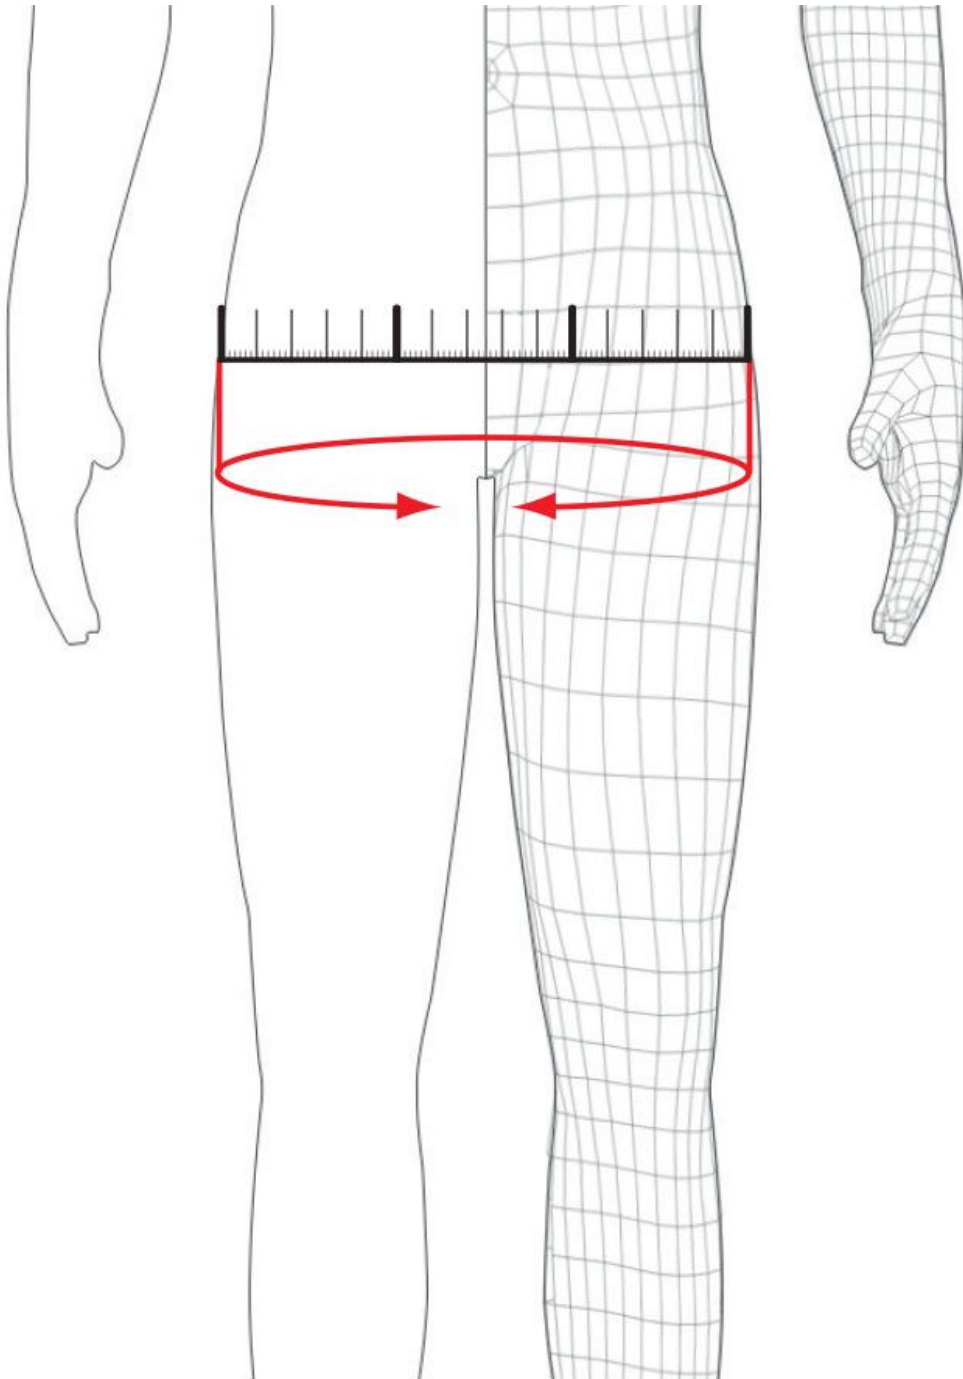

Women Bikers Zone

Primera tienda exclusiva para mujeres moteras®

Web: wbz.es

WBZ Store: Paseo Virgen del Puerto, 65, 28005, Madrid, España

CÓMO MEDIRSE: CINTURA - circunferencia de la cintura

La circunferencia de la cintura se mide pasando la cinta de medir sobre la línea de la cintura entre las costillas y la pelvis, justo por encima de los huesos de la cadera. Tome la medida estando de pie y derecha y respirando normalmente, con el abdomen relajado.

Women Bikers Zone

Primera tienda exclusiva para mujeres moteras®

Web: wbz.es

WBZ Store: Paseo Virgen del Puerto, 65, 28005, Madrid, España

CÓMO MEDIRSE: PELVIS - circunferencia de la pelvis

La circunferencia de la pelvis se mide horizontalmente alrededor de la parte de la pelvis que sobresale más (abajo)

Women Bikers Zone

Primera tienda exclusiva para mujeres moteras®

Web: wbz.es

WBZ Store: Paseo Virgen del Puerto, 65, 28005, Madrid, España

CÓMO MEDIRSE: ALTURA - estatura

La altura es la distancia entre la parte superior de la cabeza y la planta de los pies, tomada estando de pie, derecha y con los pies juntos.

La medida de la parte interior de la pierna es la distancia entre la entrepierna y el suelo. Es la distancia entre la parte más baja del tronco y las plantas de los pies, medida estando de pie, derecha, con los pies ligeramente separados y el peso del cuerpo repartido por igual en ambas piernas.