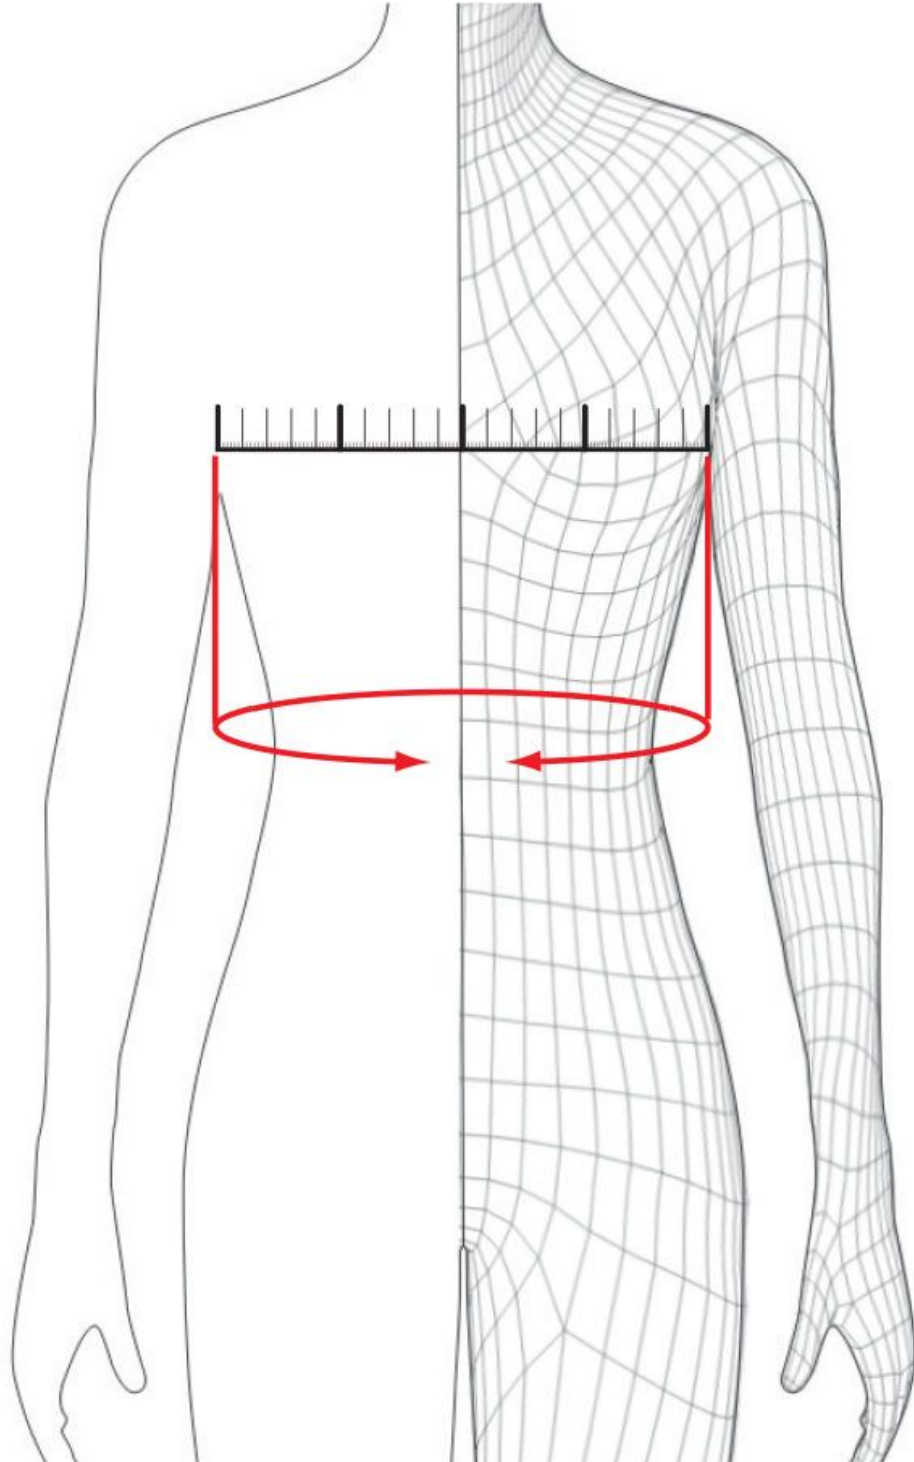

Primera tienda exclusiva para mujeres moteras®

Web: wbz.es

WBZ Store: Paseo Virgen del Puerto, 65, 28005, Madrid, España

CÓMO MEDIRSE: PECHO - circunferencia del pecho

La circunferencia del pecho para mujeres se mide justo por encima de la circunferencia del busto.

Women Bikers Zone

Primera tienda exclusiva para mujeres moteras®

Web: wbz.es

WBZ Store: Paseo Virgen del Puerto, 65, 28005, Madrid, España

CÓMO MEDIRSE: BUSTO - circunferencia del busto

La circunferencia del busto es la circunferencia horizontal más grande y se toma estando de pie, derecha y respirando normalmente. La cinta de medir debe estar situada horizontalmente debajo de las axilas pasando por el busto en su zona más grande.

Women Bikers Zone

Primera tienda exclusiva para mujeres moteras®

Web: wbz.es

WBZ Store: Paseo Virgen del Puerto, 65, 28005, Madrid, España

CÓMO MEDIRSE: CINTURA - circunferencia de la cintura

La circunferencia de la cintura se mide pasando la cinta de medir sobre la línea de la cintura entre las costillas y la pelvis, justo por encima de los huesos de la cadera. Tome la medida estando de pie y derecha y respirando normalmente, con el abdomen relajado.

La medida de la parte interior de la pierna es la distancia entre la entrepierna y el suelo. Es la distancia entre la parte más baja del tronco y las plantas de los pies, medida estando de pie, derecha, con los pies ligeramente separados y el peso del cuerpo repartido por igual en ambas piernas.