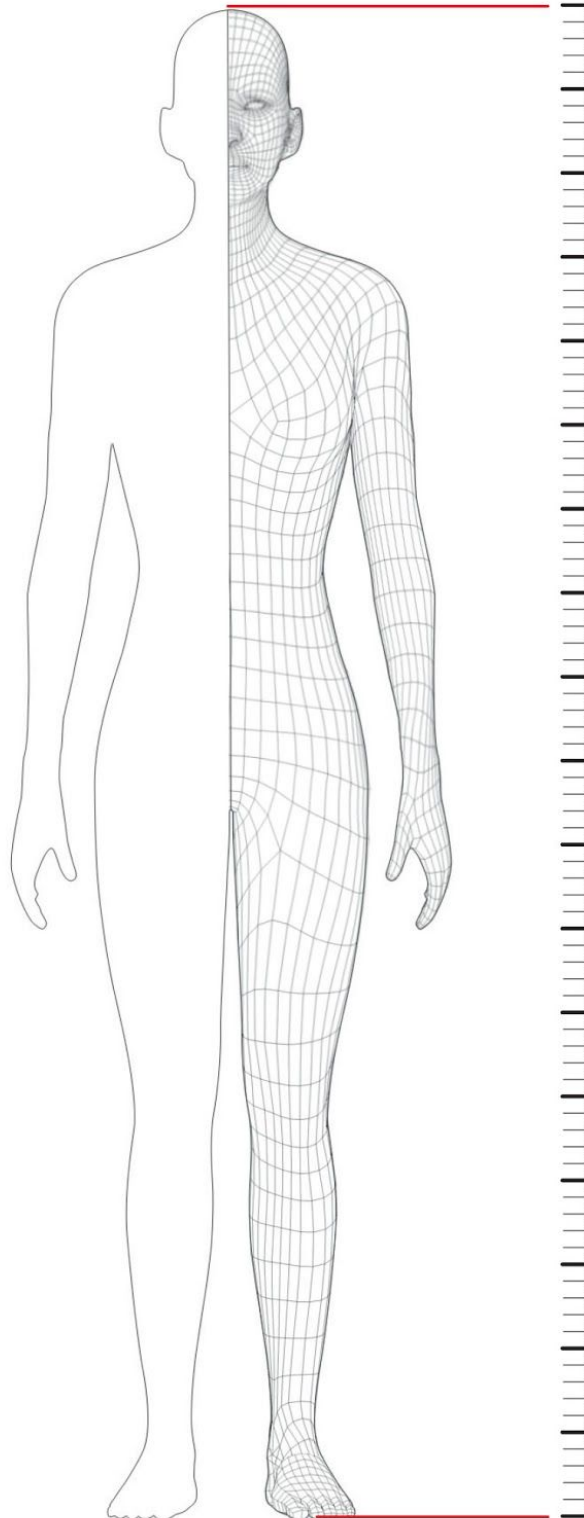

ESTATURA BAJA

Tallas especiales: Dainese ha desarrollado tallas especiales para personas cuya altura está fuera de los parámetros estándar. Compruebe la tabla para encontrar la talla correspondiente.

Estatura baja	Estatura estándar	Pecho (cm)	Busto (cm)	Cintura (cm)	Cadera (cm)	Altura (cm)	Entrepierna (cm)	Manga (cm)
21	40 / 42	78 / 82	82 / 86	64 / 68	88 / 92	154,5 / 157,5	70,5 / 72	50 / 51,5
22	44	84 / 88	88 / 92	70 / 74	94 / 98	159 / 160	73 / 74	52 / 54
23	46 / 48	90 / 94	94 / 98	76 / 80	100 / 104	163,5 / 167,5	74,5 / 75,5	54,5 / 55,5
24	50	96 / 100	100 / 104	82 / 86	106 / 110	168 / 170	76 / 77	56 / 57
25	52 / 54	102 / 106	106 / 110	88 / 92	112 / 116	170,5 / 171,5	76 / 77	57 / 58
26	56	108 / 112	112 / 116	94 / 98	118 / 122	172 / 173	76 / 77	57 / 58

Estatura alta	Estatura estándar	Pecho (cm)	Busto (cm)	Cintura (cm)	Cadera (cm)	Altura (cm)	Entrepierna (cm)	Manga (cm)
82	40 / 42	78 / 82	82 / 86	62 / 66	88 / 92	168,5 / 171,5	80,5 / 82	56 / 57,5
88	44	84 / 88	88 / 92	68 / 72	94 / 98	173 / 174	83 / 84	58 / 60
94	46 / 48	90 / 94	94 / 98	74 / 78	100 / 104	177,5 / 181,5	84,5 / 85,5	61,0 / 61,5
100	50	96 / 100	100 / 104	80 / 84	106 / 110	182 / 184	86 / 87	62 / 63
106	52 / 54	102 / 106	106 / 110	86 / 90	112 / 116	184,5 / 185,5	86 / 87	63 / 64
112	56	108 / 112	112 / 116	92 / 96	118 / 122	186 / 187	86 / 87	63 / 64

Women Bikers Zone

Primera tienda exclusiva para mujeres moteras®

Web: wbz.es

WBZ Store: Paseo Virgen del Puerto, 65, 28005, Madrid, España

CÓMO MEDIRSE: ALTURA - estatura

La altura es la distancia entre la parte superior de la cabeza y la planta de los pies, tomada estando de pie, derecha y con los pies juntos.

La medida de la parte interior de la pierna es la distancia entre la entrepierna y el suelo. Es la distancia entre la parte más baja del tronco y las plantas de los pies, medida estando de pie, derecha, con los pies ligeramente separados y el peso del cuerpo repartido por igual en ambas piernas.