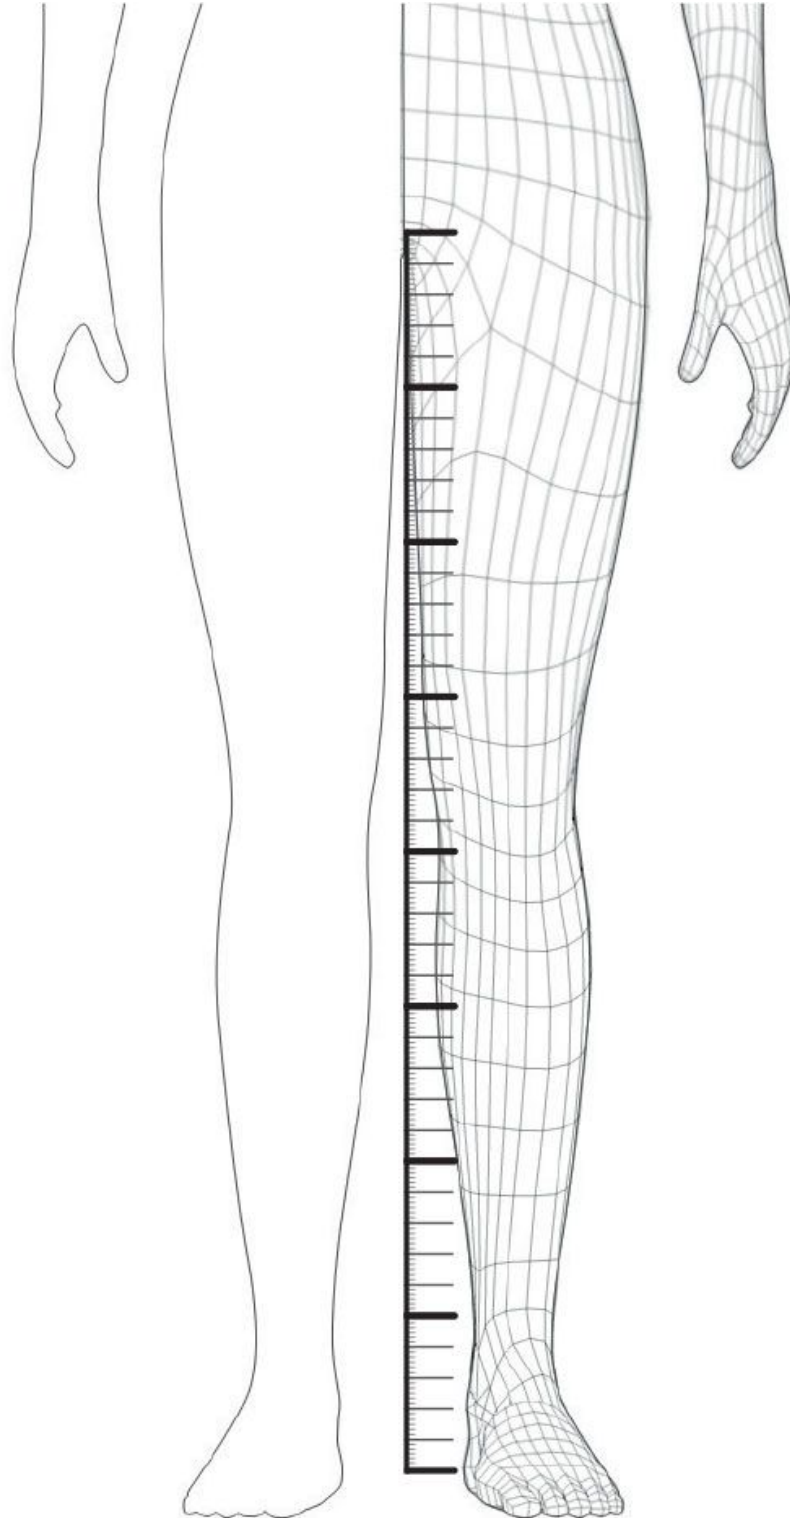

ESTATURA BAJA

Tallas especiales: Dainese ha desarrollado tallas especiales para personas cuya altura está fuera de los parámetros estándar. Compruebe la tabla para encontrar la talla correspondiente.

Estatura baja	Estatura estándar	Pecho (cm)	Busto (cm)	Cintura (cm)	Cadera (cm)	Altura (cm)	Entrepierna (cm)	Manga (cm)
21	40 / 42	78 / 82	82 / 86	64 / 68	88 / 92	154,5 / 157,5	70,5 / 72	50 / 51,5
22	44	84 / 88	88 / 92	70 / 74	94 / 98	159 / 160	73 / 74	52 / 54
23	46 / 48	90 / 94	94 / 98	76 / 80	100 / 104	163,5 / 167,5	74,5 / 75,5	54,5 / 55,5
24	50	96 / 100	100 / 104	82 / 86	106 / 110	168 / 170	76 / 77	56 / 57
25	52 / 54	102 / 106	106 / 110	88 / 92	112 / 116	170,5 / 171,5	76 / 77	57 / 58
26	56	108 / 112	112 / 116	94 / 98	118 / 122	172 / 173	76 / 77	57 / 58

Estatura alta	Estatura estándar	Pecho (cm)	Busto (cm)	Cintura (cm)	Cadera (cm)	Altura (cm)	Entrepierna (cm)	Manga (cm)
82	40 / 42	78 / 82	82 / 86	62 / 66	88 / 92	168,5 / 171,5	80,5 / 82	56 / 57,5
88	44	84 / 88	88 / 92	68 / 72	94 / 98	173 / 174	83 / 84	58 / 60
94	46 / 48	90 / 94	94 / 98	74 / 78	100 / 104	177,5 / 181,5	84,5 / 85,5	61,0 / 61,5
100	50	96 / 100	100 / 104	80 / 84	106 / 110	182 / 184	86 / 87	62 / 63
106	52 / 54	102 / 106	106 / 110	86 / 90	112 / 116	184,5 / 185,5	86 / 87	63 / 64
112	56	108 / 112	112 / 116	92 / 96	118 / 122	186 / 187	86 / 87	63 / 64

Women Bikers Zone

Primera tienda exclusiva para mujeres moteras®

Web: wbz.es

WBZ Store: Paseo Virgen del Puerto, 65, 28005, Madrid, España

CÓMO MEDIRSE: ALTURA - estatura

La altura es la distancia entre la parte superior de la cabeza y la planta de los pies, tomada estando de pie, derecha y con los pies juntos.

La medida de la parte interior de la pierna es la distancia entre la entrepierna y el suelo. Es la distancia entre la parte más baja del tronco y las plantas de los pies, medida estando de pie, derecha, con los pies ligeramente separados y el peso del cuerpo repartido por igual en ambas piernas.